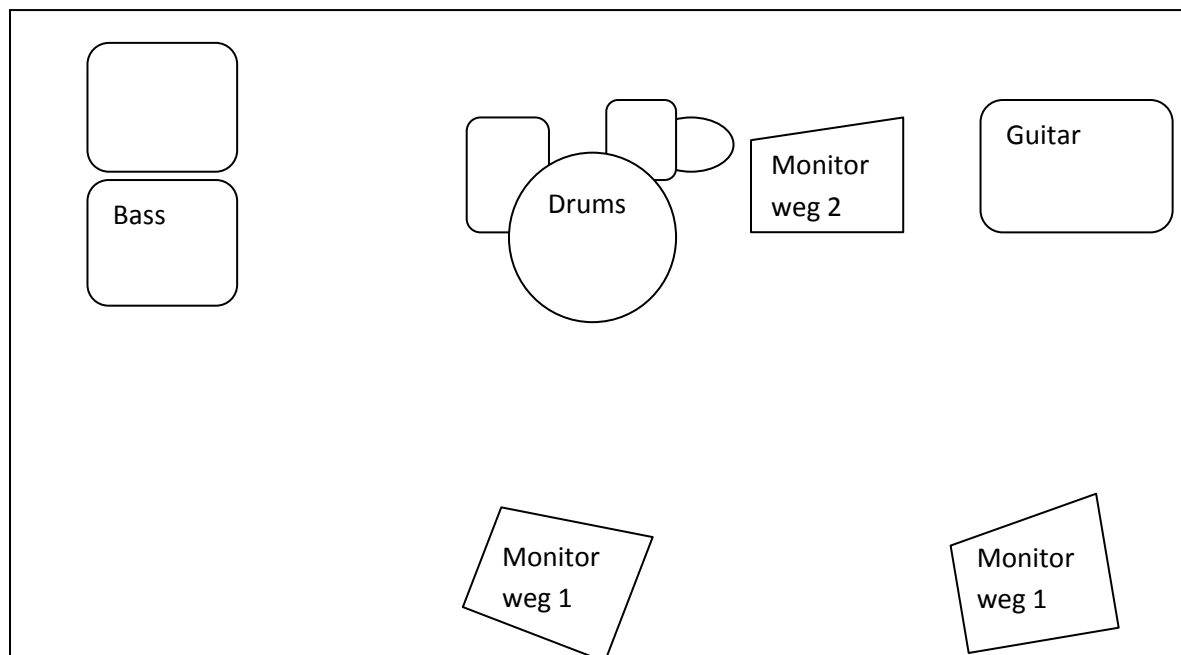

Arnie Van Straaten Band Kanalbelegung

Kanal	Instrument	Mikro/DI	Von Band gestellt
1	Bassdrum	D112/RE 20/E602 oder ähnliche	-
2	Bassdrum	Subkick	von Band gestellt
3	Snare	SM 57	-
4	Tom 1	e604 oder ähnliche	-
5	Tom2	e604 oder ähnliche	-
6	Tom3	e604 oder ähnliche	-
7	Hi Hat	Condenser	-
8	Overhead L	Condenser	-
9	Overhead R	Condenser	-
10	Bass	DI	Integrierte Di Buchse am Amp
11	Gitarre	SM 57 oder ähnliche	-
12	Akustik Gitarre	DI Box	-
13	Lead Gesang	SM 58	-
14	Backing Voice Drums	AKG Headset	Wird von Band gestellt (benötigt Phantomspannung)

Arnie Van Straaten Band Bühnenaufbau

Publikum